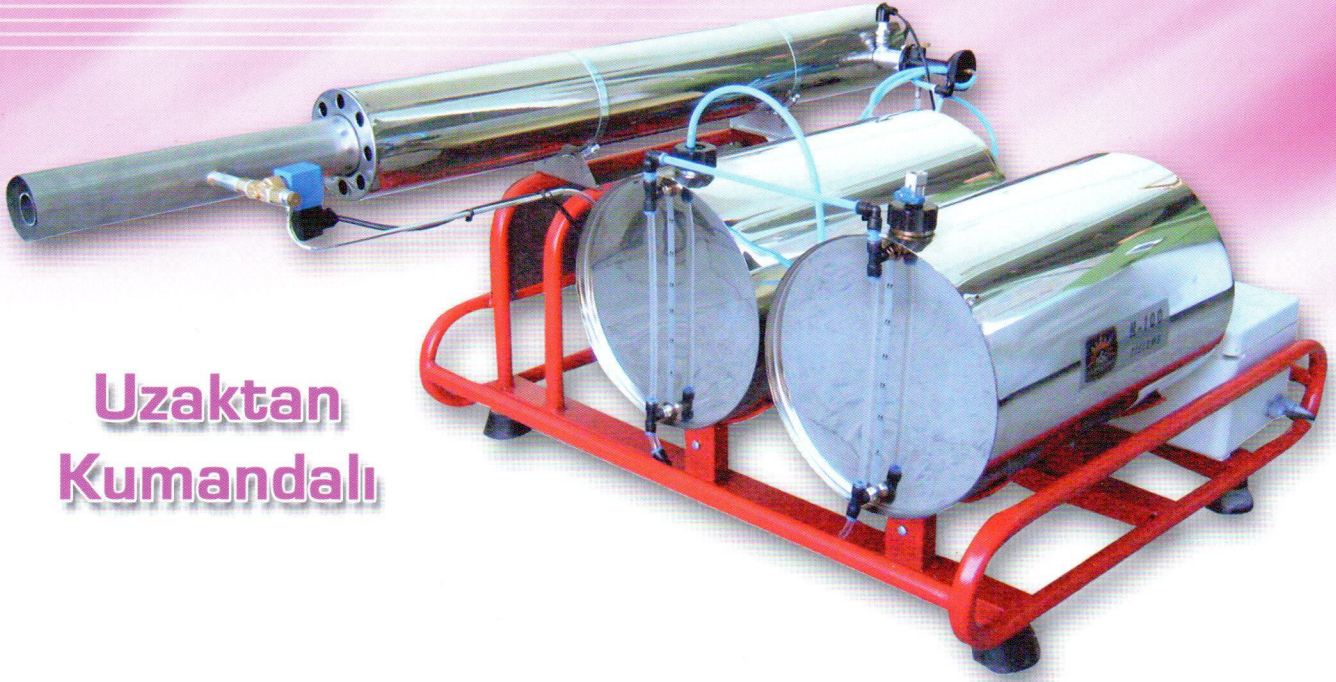

**2 YIL
GARANTİ**

**Uzaktan
Kumandalı**

H-100 ARAÇ ÜSTÜ SİSLEME İLAÇLAMA CİHAZI

H-100 araç üstü sisleme cihazının kullanımı oldukça kolaydır.

Su ve yağ bazlı ilaç uygulaması yapılabilir. İlaçlama esnasında

leke ve iz bırakmadığı gibi, yakıt ve ilaçtan tasarruf sağlar.

Hava şartlarına bağlı olarak geniş alanların ilaçlanmasında

kullanılır.

**2 YIL
GARANTİ**

H-100 ARAÇ ÜSTÜ SISLEME İLAÇLAMA CİHAZI

TEKNİK ÖZELLİKLER

YANMA ODA GÜCÜ	55 hp
YAKIT DEPO HACMİ	LPG
ORTALAMA YAKIT TÜKETİMİ	3.2 l/h
İLAÇ DEPO HACMİ	70 lt
ORTALAMA İLAÇ TÜKETİMİ	70 l/h
BOŞ AĞIRLIK	25 kg.
ÖLÇÜLER (UxGxY)	140x90x55

KULLANIM ALANLARI

- *Belediyeler*
- *Tatil Siteleri*
- *Hastaneler*
- *Oteller*
- *Geniş Çevre Alanları*